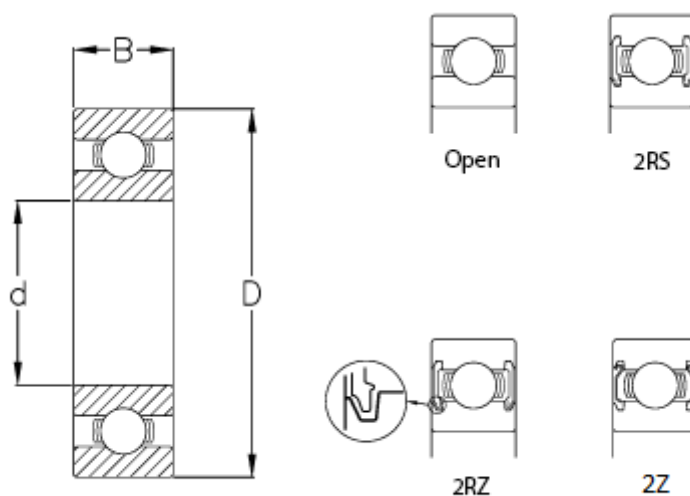

Varenummer: 57960210002401

Beskrivelse: CeramicSpeed hybridleje Xtreme åbent
6020-CSB

Mål

B	= 24
C (KN)	= 63.7
C0	= 54
d	= 100
D	= 150
Kugleklasse	= 5
Max omdr.	= 5600
Type	= 6020